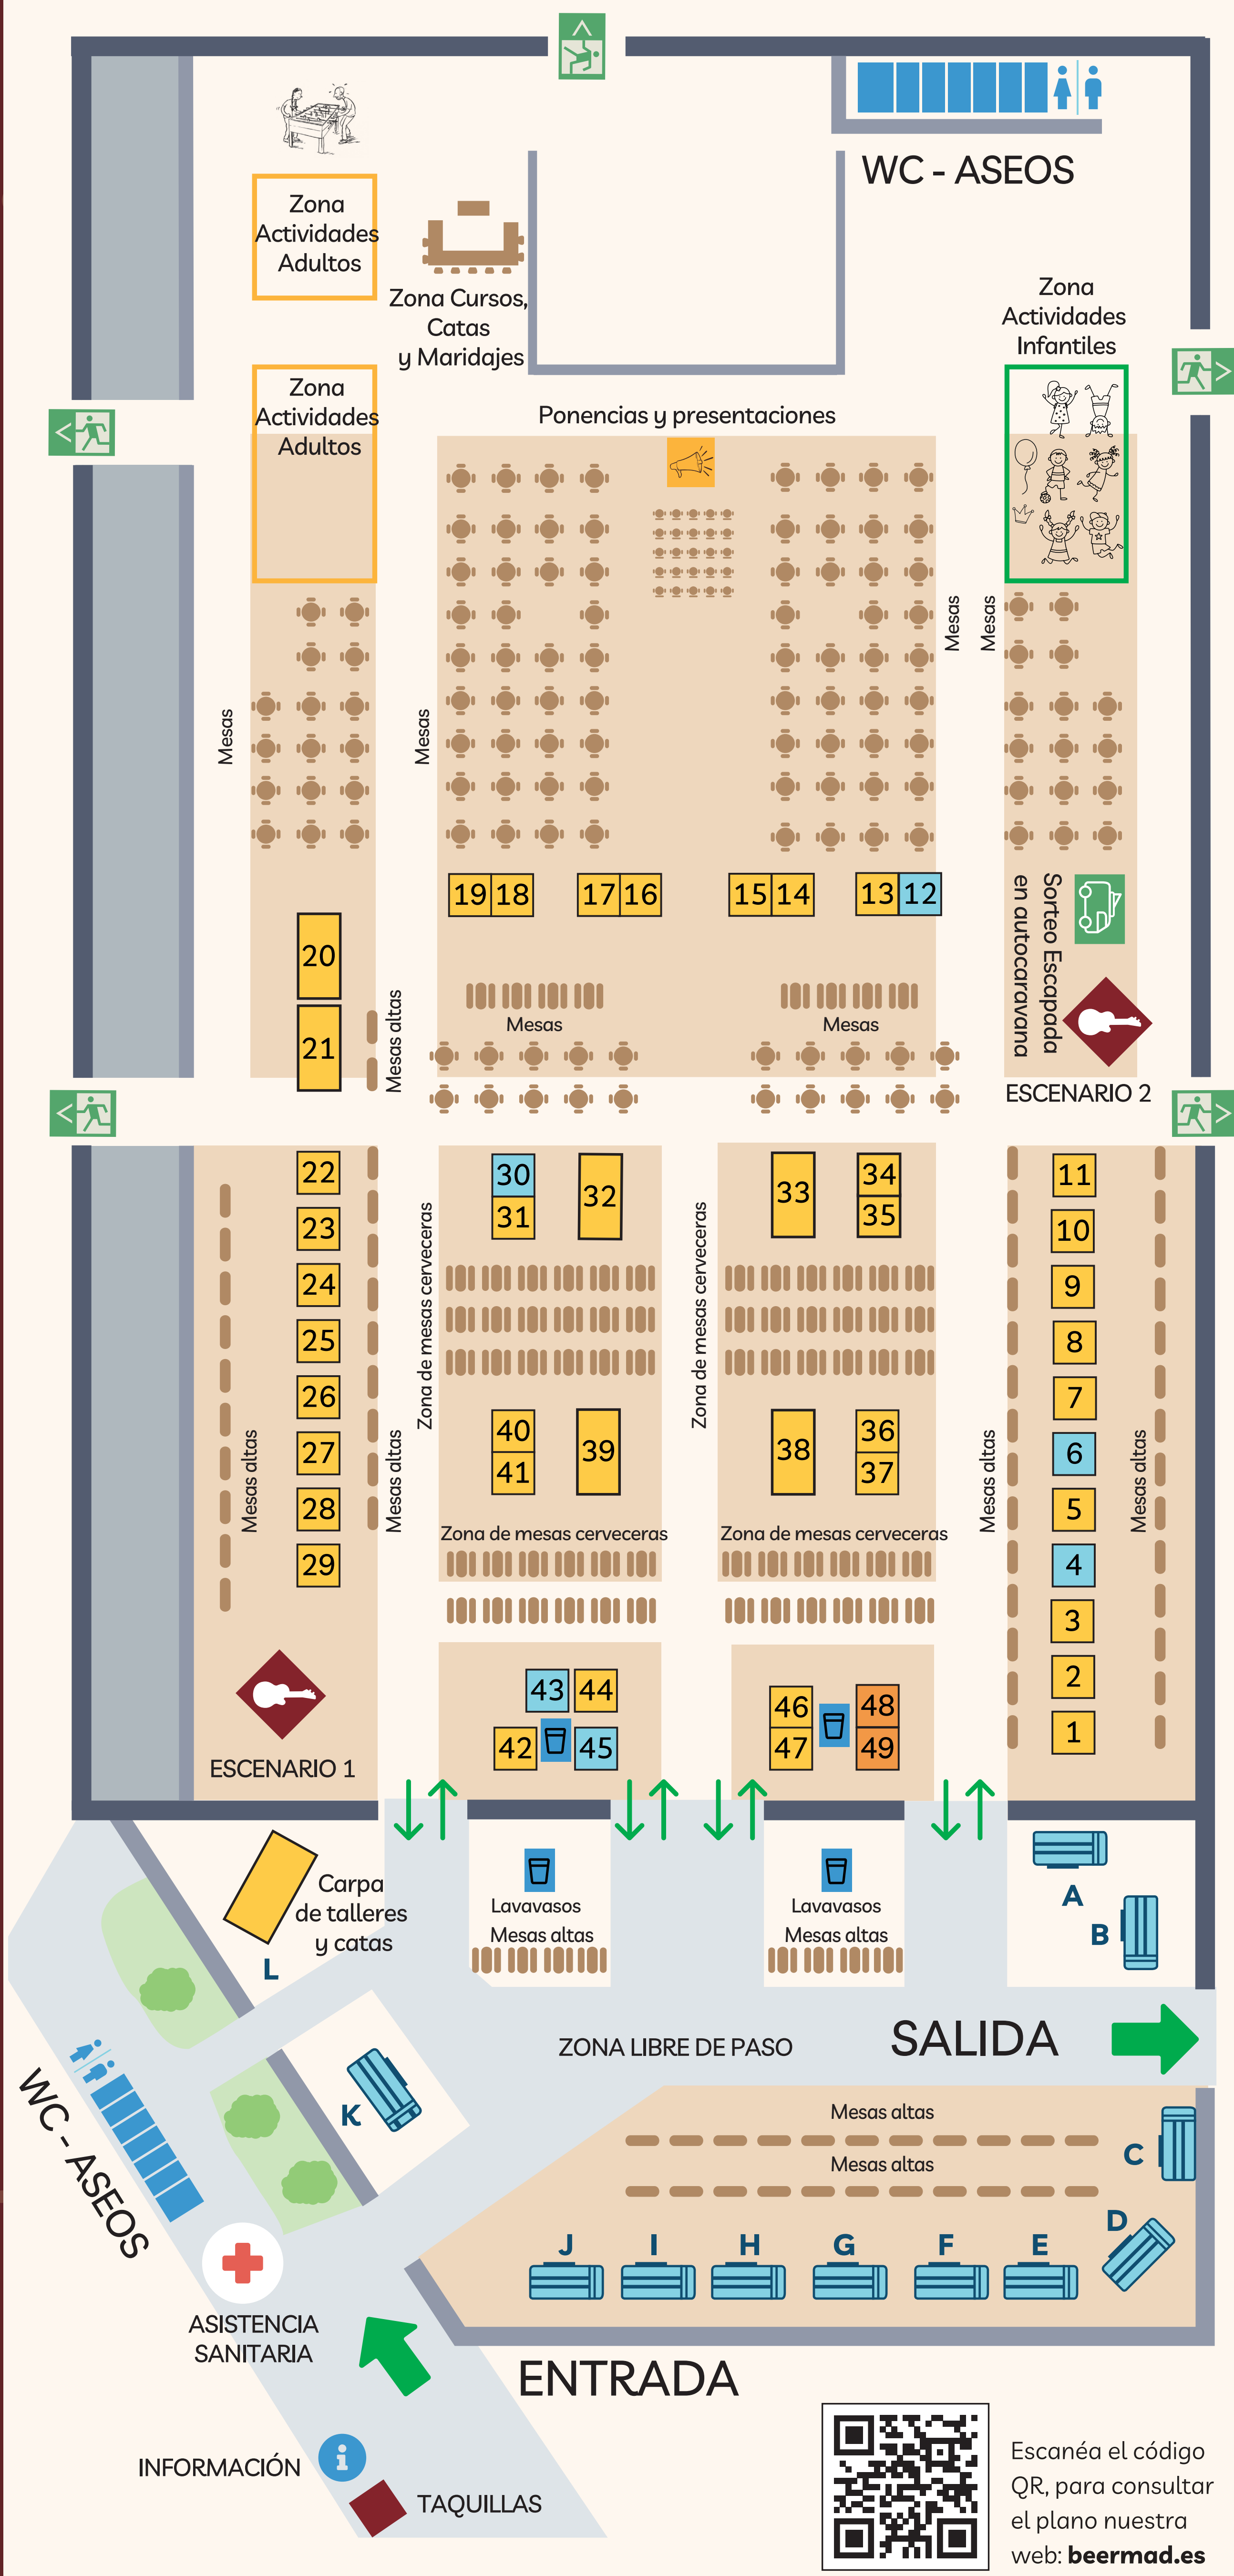

X EDICIÓN 2024

FERIA DE LA CERVEZA ARTESANA

Del 24 al 26 de MAYO

PABELLÓN DE CRISTAL, CASA DE CAMPO, MADRID

EXPOSITORES INTERIOR

- | | |
|---|---|
| 1 al 3 AVILA AUTENTICA,
TIERRA VETONA, RAÍZ
CUADRADA, DECURIA | 27 OCTAVO ARTE |
| 4 QUESOS CERRUCO | 28 CERVEZA DICHOZA |
| 5 CERVEJA BOAZONA | 29 CERVEZAS ROT Y BALMASEDA |
| 6 RIQUÍSIMAS EMPANADAS | 30 A MANO |
| 7 BEERHUNTER | 31 CERVEZA MICA |
| 8 GABARRERA | 32 LA CANIBAL |
| 9 LAVOISIER | 33 BASKELAND, BIDASOA,
DEMOLEN, FUÉRST WIACEK,
LERVIG, MALA GISONA,
MAHRS BRAU, VILTJE |
| 10 CERVEZA GROOVIE | 34 ALBUFERA DE VALLEKAS |
| 11 VAMOS A BEER | 35 LA CHARANGA |
| 12 COIXIÑAS DE LA ABUELA | 36 FROM LOST TO THE RIVER |
| 13 BACTERIO BREWING | 37 VANDALIA |
| 14 LA CIBELES | 38 DOUGALL'S, CALEYA,
HAACHT, SCHENEIDER WEISSE |
| 15 HIDROMIEL BEEKINGA | 39 THE ONE BEER + GO ON |
| 16 BREWDOG | 40 RELIQUIA MADRILEÑA |
| 17 BIRRA 2 | 41 CRISADA ARTESANA |
| 18 PANDA BEER | 42 PUNTO ENCUENTRO CATAS |
| 19 LA PRESTOSA | 43 QUINTO CAFÉ |
| 20 1906 BODEGA | 44 BAR, REFRESCOS, AGUA |
| 21 LEINERHAUS | 45 MOISES CASTRO |
| 22 CCVK | 46-47 LA CHULA |
| 23 SAN TORCUATO | 48 EL RINCON DE VALLEKAS.
Artesanía |
| 24 CERVEZAS IBERICA | 49 A MEJOR VIDA. Artesanía |
| 25 DUVEL, CHOUFEE | |
| 26 BRASSERIE 28, TOCCALMATTO | |

EXPOSITORES EXTERIOR

- | | |
|------------------------------|------------------------------|
| A. SALCHICHEN | G. FAST AND FOOD |
| B. LA PAPITA PAL KILO | H. VEGGIEPITAPPOINT |
| C. LA REINA DE LOS CALAMARES | I. LA PAVONETA |
| D. CAPITAN SAMOSA | J. ASIA FOOD |
| E. LA SALAINA | K. SANTA ROSALIA |
| F. ESPACIO BOCCANA | L. CARPA DE TALLERES Y CATAS |

SEGUNDO PASE

- 21:00 h Laika Stone
- 22:30 h Nacho Solinis
- Rockabilly Trio

26 DOMINGO

- 15:00 h Juan Zelada & El Tío Calambres
- 17:00 h Juanje Alberti & The Beer Band

PROGRAMACIÓN INFANTIL*

25 SÁBADO

De 12:30 a 15:00 h y de 15:30 a 17:00 h
Pintacaras, cuenta cuentos y mucho más para los más pequeños.