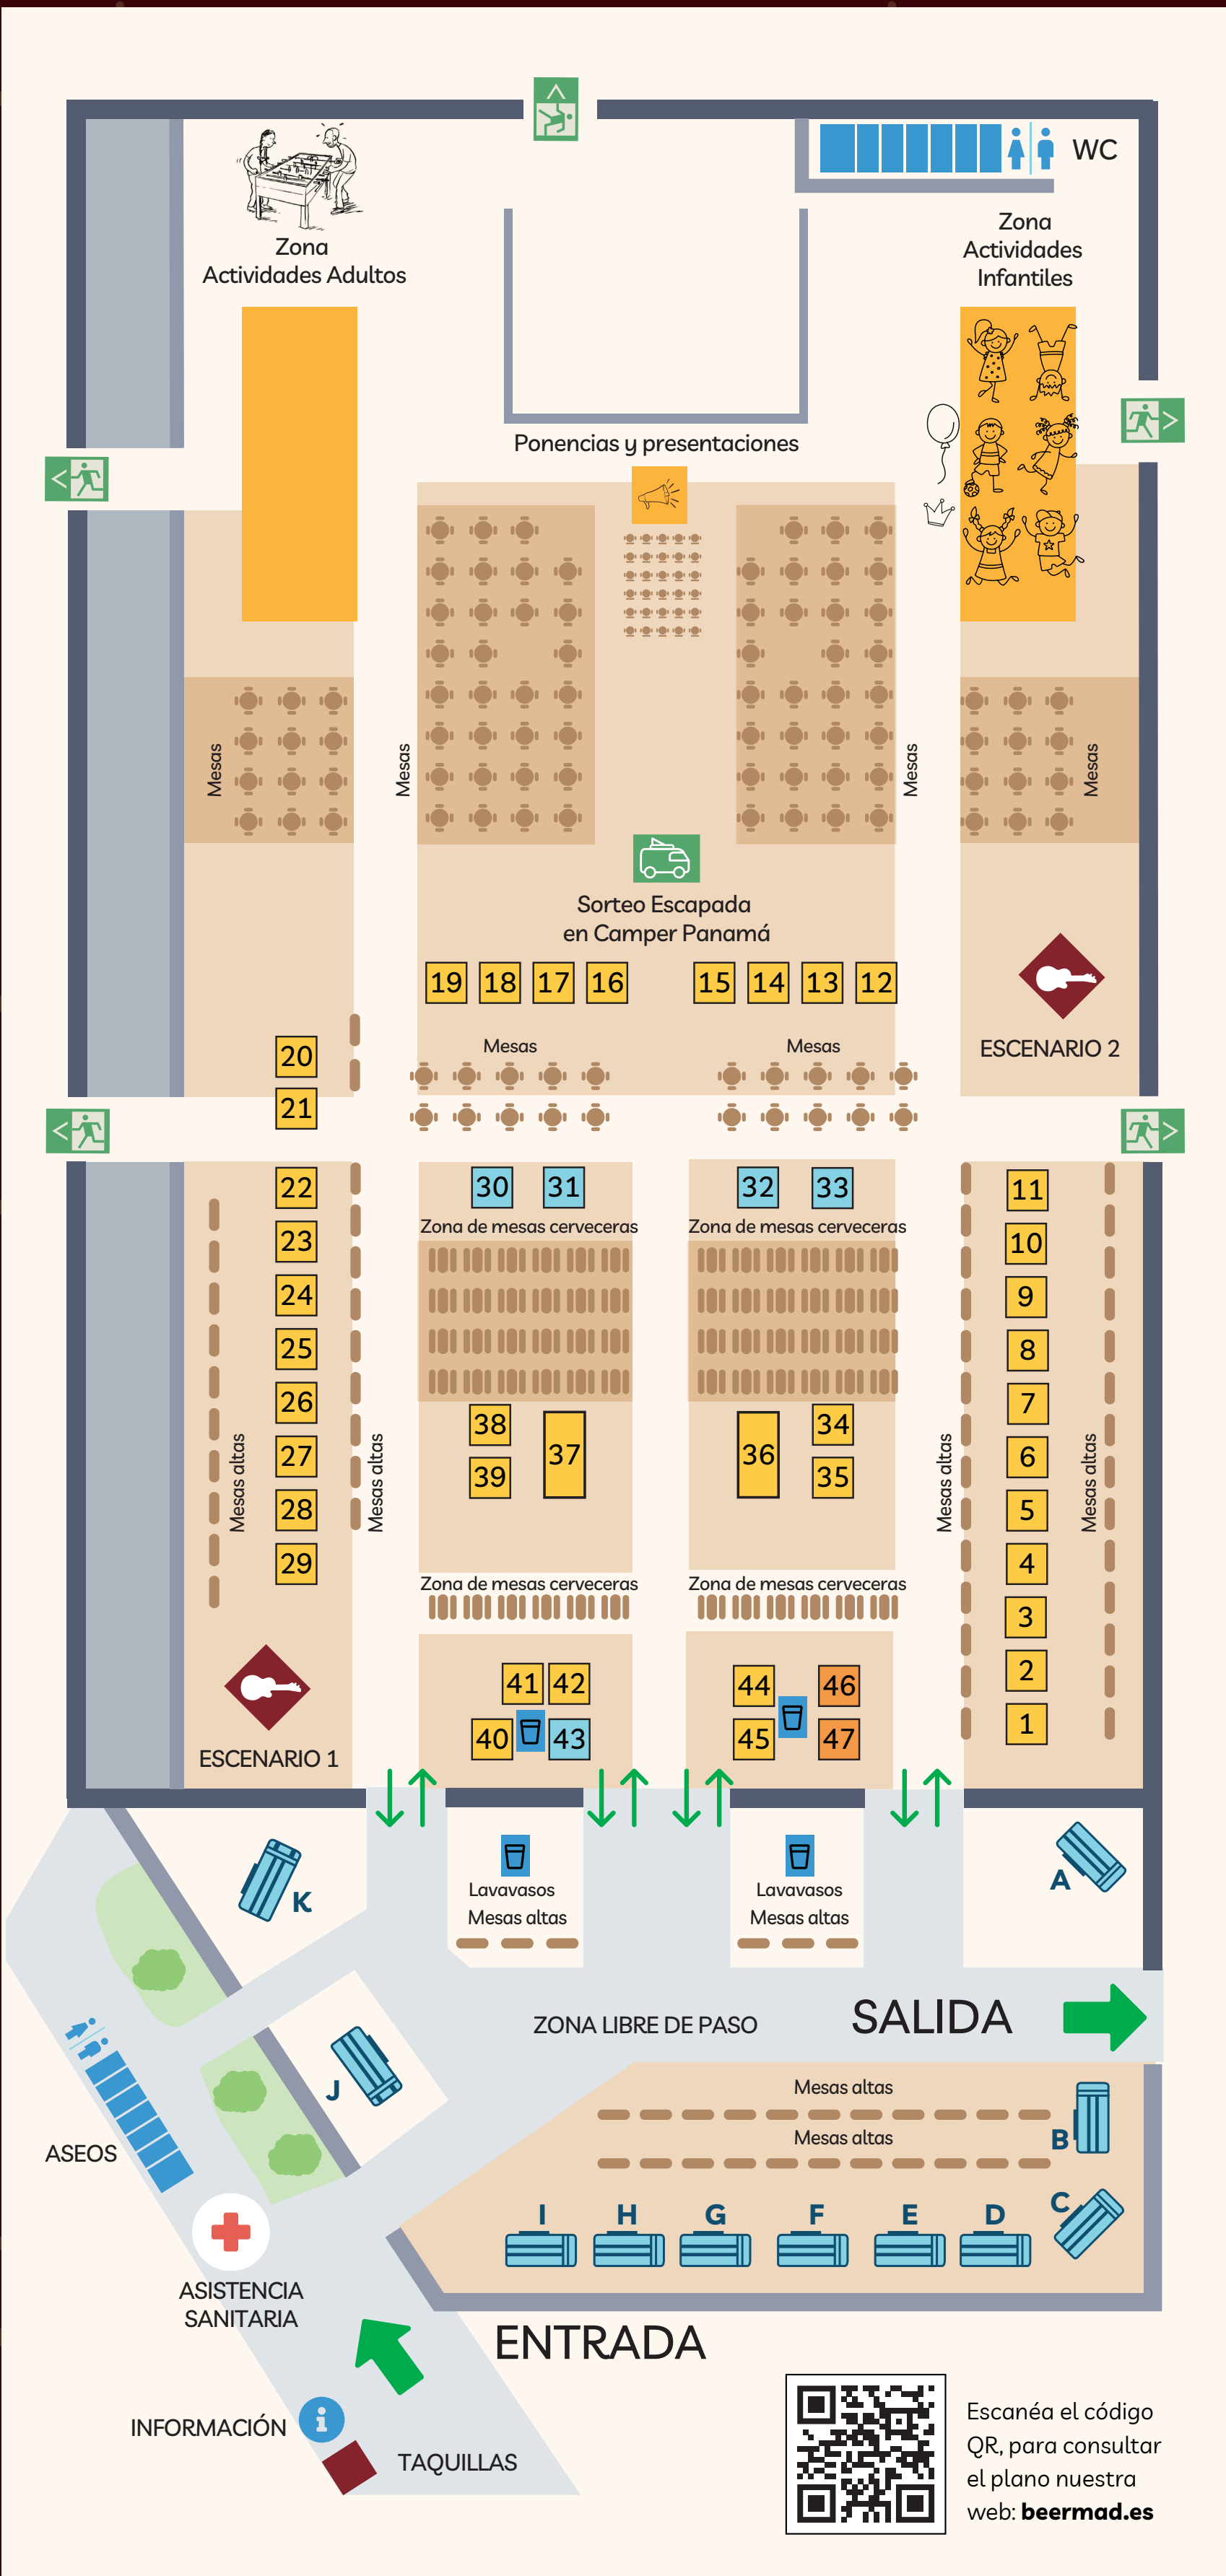

IX EDICIÓN 2023

BEERMAD

FERIA DE LA CERVEZA ARTESANA

Del 12 al 15 de MAYO

PABELLÓN DE CRISTAL, CASA DE CAMPO, MADRID

EXPOSITORES INTERIOR

1. PANDA BEER	25. LA CIBELES
2. MALTMAN	26. BIRRA 2
3. FROM LOST TO THE RIVER	27. CERVEZA GROOVIE
4. CERVEZA DICHOSA	28. CERVEZAS IBÉRICA
5. BREWDOG	29. CERVEZA RAZ CUADRADA
6. 28030 BREWING	30. RIQUISIMAS EMPANADAS
7. LA CHULA	31. QUESOS CERRON
8. THE ONE BEER	32. A MANO
9. GO ON	33. COIXIÑAS DE LA ABUELA
10. BACTERIO BREWING	34. ALBUFERA DE VALLEKAS
11. CCVK	35. DEUSES DO MALTE
12. CHOUFFE	36. DOUGALL'S, CALEYA, TE DEUM y SCHNEIDER WEISSE
13. LEONCIA	37. LA VIRGEN
14. VAMOS A BEER	38. GABARRERA
15. LA CHARANGA	39. CERVEZAS ORDIO
16. CERVEZAS LA POLITICA	40. AECTM
17. VANDALIA	42. BAR
18. BEEKINGA	43. MOISES CASTRO
19. SAN TORCUATO	44. TIERRA VETTONA
20. HAACHT	45. DECURIA
21. RELIQUIA MADRILEÑA	46. EL RINCON DE VALLEKAS (artesanía)
22. BRASSERIE 28 y TOCALMATTO	47. A MEJOR VIDA (artesanía)
23. CRISADA ARTESANA	
24. EL JARDIN DE LA CERVEZA	

EXPOSITORES EXTERIOR

A. SALCHICHEN	F. CREPES & CREPES
B. CAPITAN SAMOSA	G. SUPER PATATA XXL
C. LA SALAINA	H. SMOKIE MADRIZ
D. ESPACIO BOCCANA	J. SANTA ROSALIA
E. FAST AND FOOD	K. COME Y BEBE

BEERMAD IX – PROGRAMACIÓN MUSICAL*

(LA PROGRAMACIÓN MUSICAL PUEDE VARIAR SIN PREVIO AVISO)

12 VIERNES

20:30 h Flamenco Fusión
21:30 h Laika Stone

13 SÁBADO

PRIMER PASE	SEGUNDO PASE
12:00 h Juan Soler	20:30 h La Rosa Negra
14:00 h La Rosa Negra	22:00 h Chicote & Alberti
15:30 h Nacho Solinis Rockabilly Trio	

14 DOMINGO

PRIMER PASE	SEGUNDO PASE
12:00 h Juan Soler	20:30 h Flamenco fusión
14:00 h Laika Stone	22:00 h Nacho Solinis Rockabilly Trio
15:30 h César Brown	

15 LUNES

14:00 h César Brown
16:30 h The Beer Band