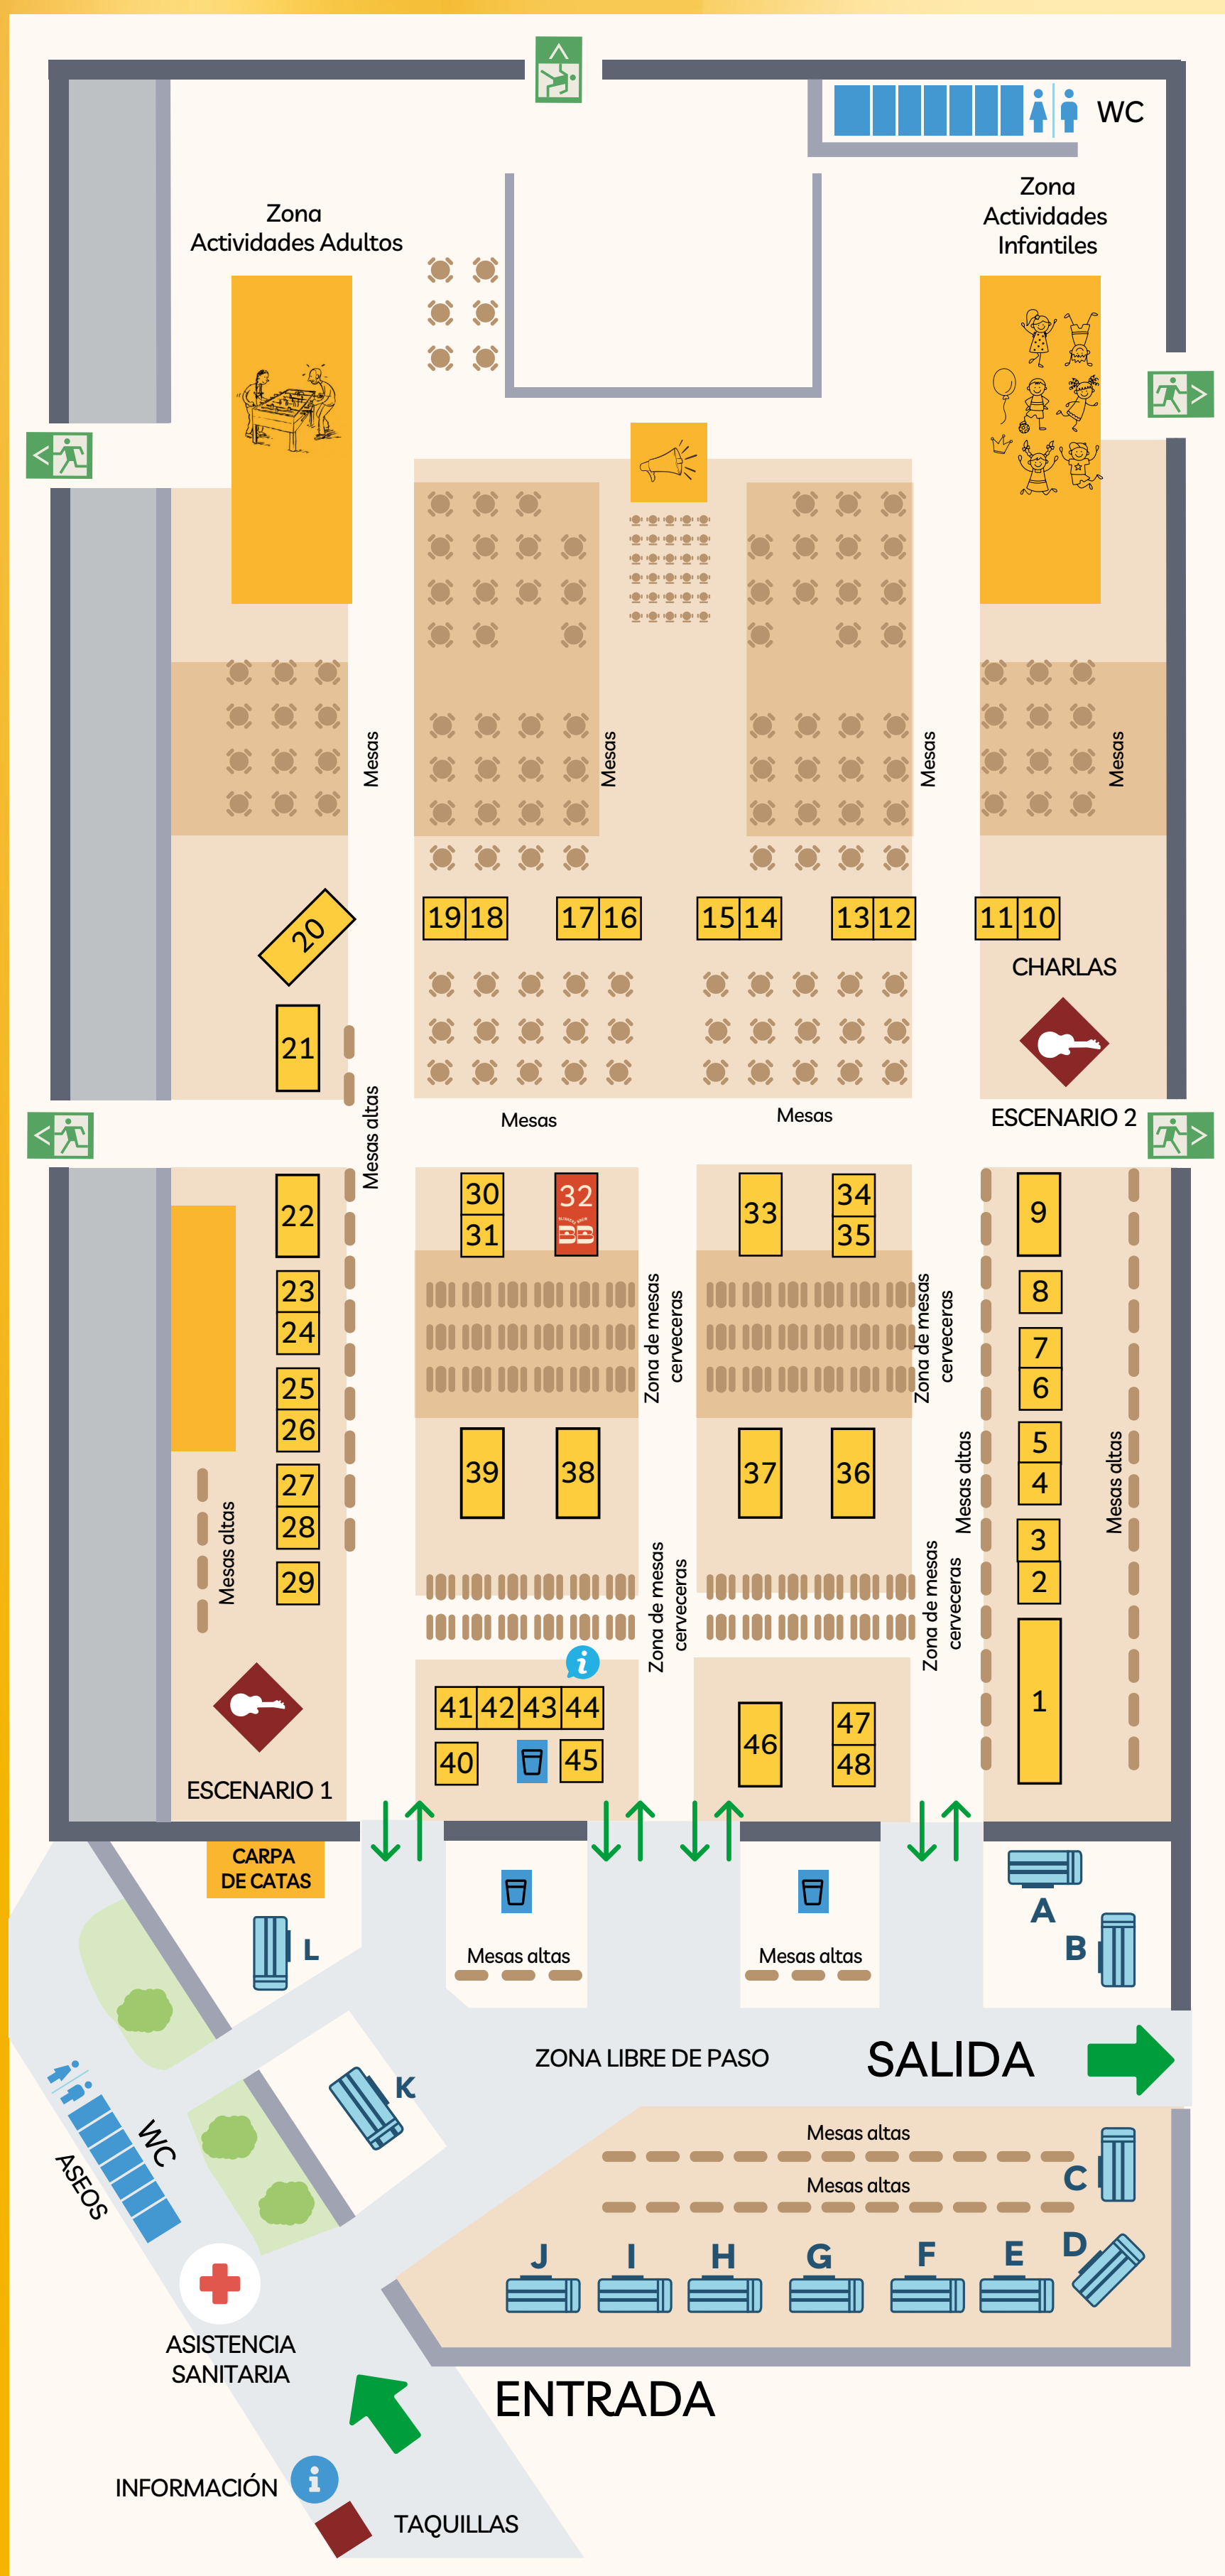

PATROCINADO POR

XI EDICIÓN 2025

FERIA DE LA CERVEZA ARTESANA

Del 23 al 25 de MAYO

PABELLÓN DE CRISTAL, CASA DE CAMPO, MADRID

EXPOSITORES INTERIOR

- | | | | |
|----|---|----|--|
| 1 | ÁVILA AUTÉNTICA TIERRA VETONA RAIZ CUADRADA DECURIA GASTRONOMÍA | 27 | OCTAVO ARTE |
| 2 | CERVEJA BOAZONA | 28 | LA CIBELES |
| 3 | LABRADOR BREWING | 29 | CERVEZA DICHOSA |
| 4 | BACTERIO BREWING | 30 | A MANO |
| 5 | HIDROMIEL BEEKINGA | 31 | FROM LOST TO THE RIVER |
| 6 | DAI | 32 | BLINKERS BREW
-PATROCINADOR- |
| 7 | CHOUFFE | 33 | AMOR A PRIMERA BIRRA:
ÁRPUS BOCQ LA LERVING LA QUINCE MAHRS BRAÜ SOMA |
| 8 | MILANA | 34 | SKA-P |
| 9 | QUE PASA MAJA | 35 | CERVEZA SALVAJE |
| 10 | RELIQUIA MADRILEÑA | 36 | BEERBAO: GARAGE LA SUPERBE GROSS GALWAY BAY |
| 11 | CCVK | 37 | FASSBIERE: CALEYA DOUGALLS HAATCH SCHNEIDER |
| 12 | LAS COIXIÑAS DE LA ABUELA | 38 | THE ONE BEER + GO ON |
| 13 | LA VICALVARADA | 39 | GABARRERA |
| 14 | ALBUFERA DE VALLEKAS | 40 | A MEJOR VIDA - Artesanía |
| 15 | ASGAYA | 41 | VANDALIA |
| 16 | PANDA BEER | 42 | TENSINA |
| 17 | COFRADÍA JARRA CARLOS V | 43 | QUINTO CAFÉ |
| 18 | TERRA AUSTRALIS: AUSTRAL KUNSTMANN | 44 | BAR, REFRESCOS, AGUA |
| 19 | BREWDOG | 45 | MOISÉS CASTRO |
| 20 | PIONERA BY ZARRO | 46 | LA CHULA |
| 21 | 1906 | 47 | EL RINCON DE VALLEKAS.
Artesanía |
| 22 | LEINERHAUS | 48 | LA CUCUTECA - Artesanía |
| 23 | EXCOSA | | |
| 24 | LA CANIBAL | | |
| 25 | HIDDEN BEERS | | |
| 26 | JAPI | | |

PROGRAMACIÓN MUSICAL BEERMAD 2025*

*(LA PROGRAMACIÓN MUSICAL E INFANTIL PUEDE VARIAR SIN PREVIO AVISO)

23 VIERNES

- 21:00 h Nacho Solinis & Rockabilly Trío
- 22:30 h The Groove Family

24 SÁBADO

- | PRIMER PASE | SEGUNDO PASE |
|-----------------------|-----------------------|
| 14:30 h LOTT | 21:00 h Folk in Green |
| 16:00 h La Rosa Negra | 22:30 h Provisionales |